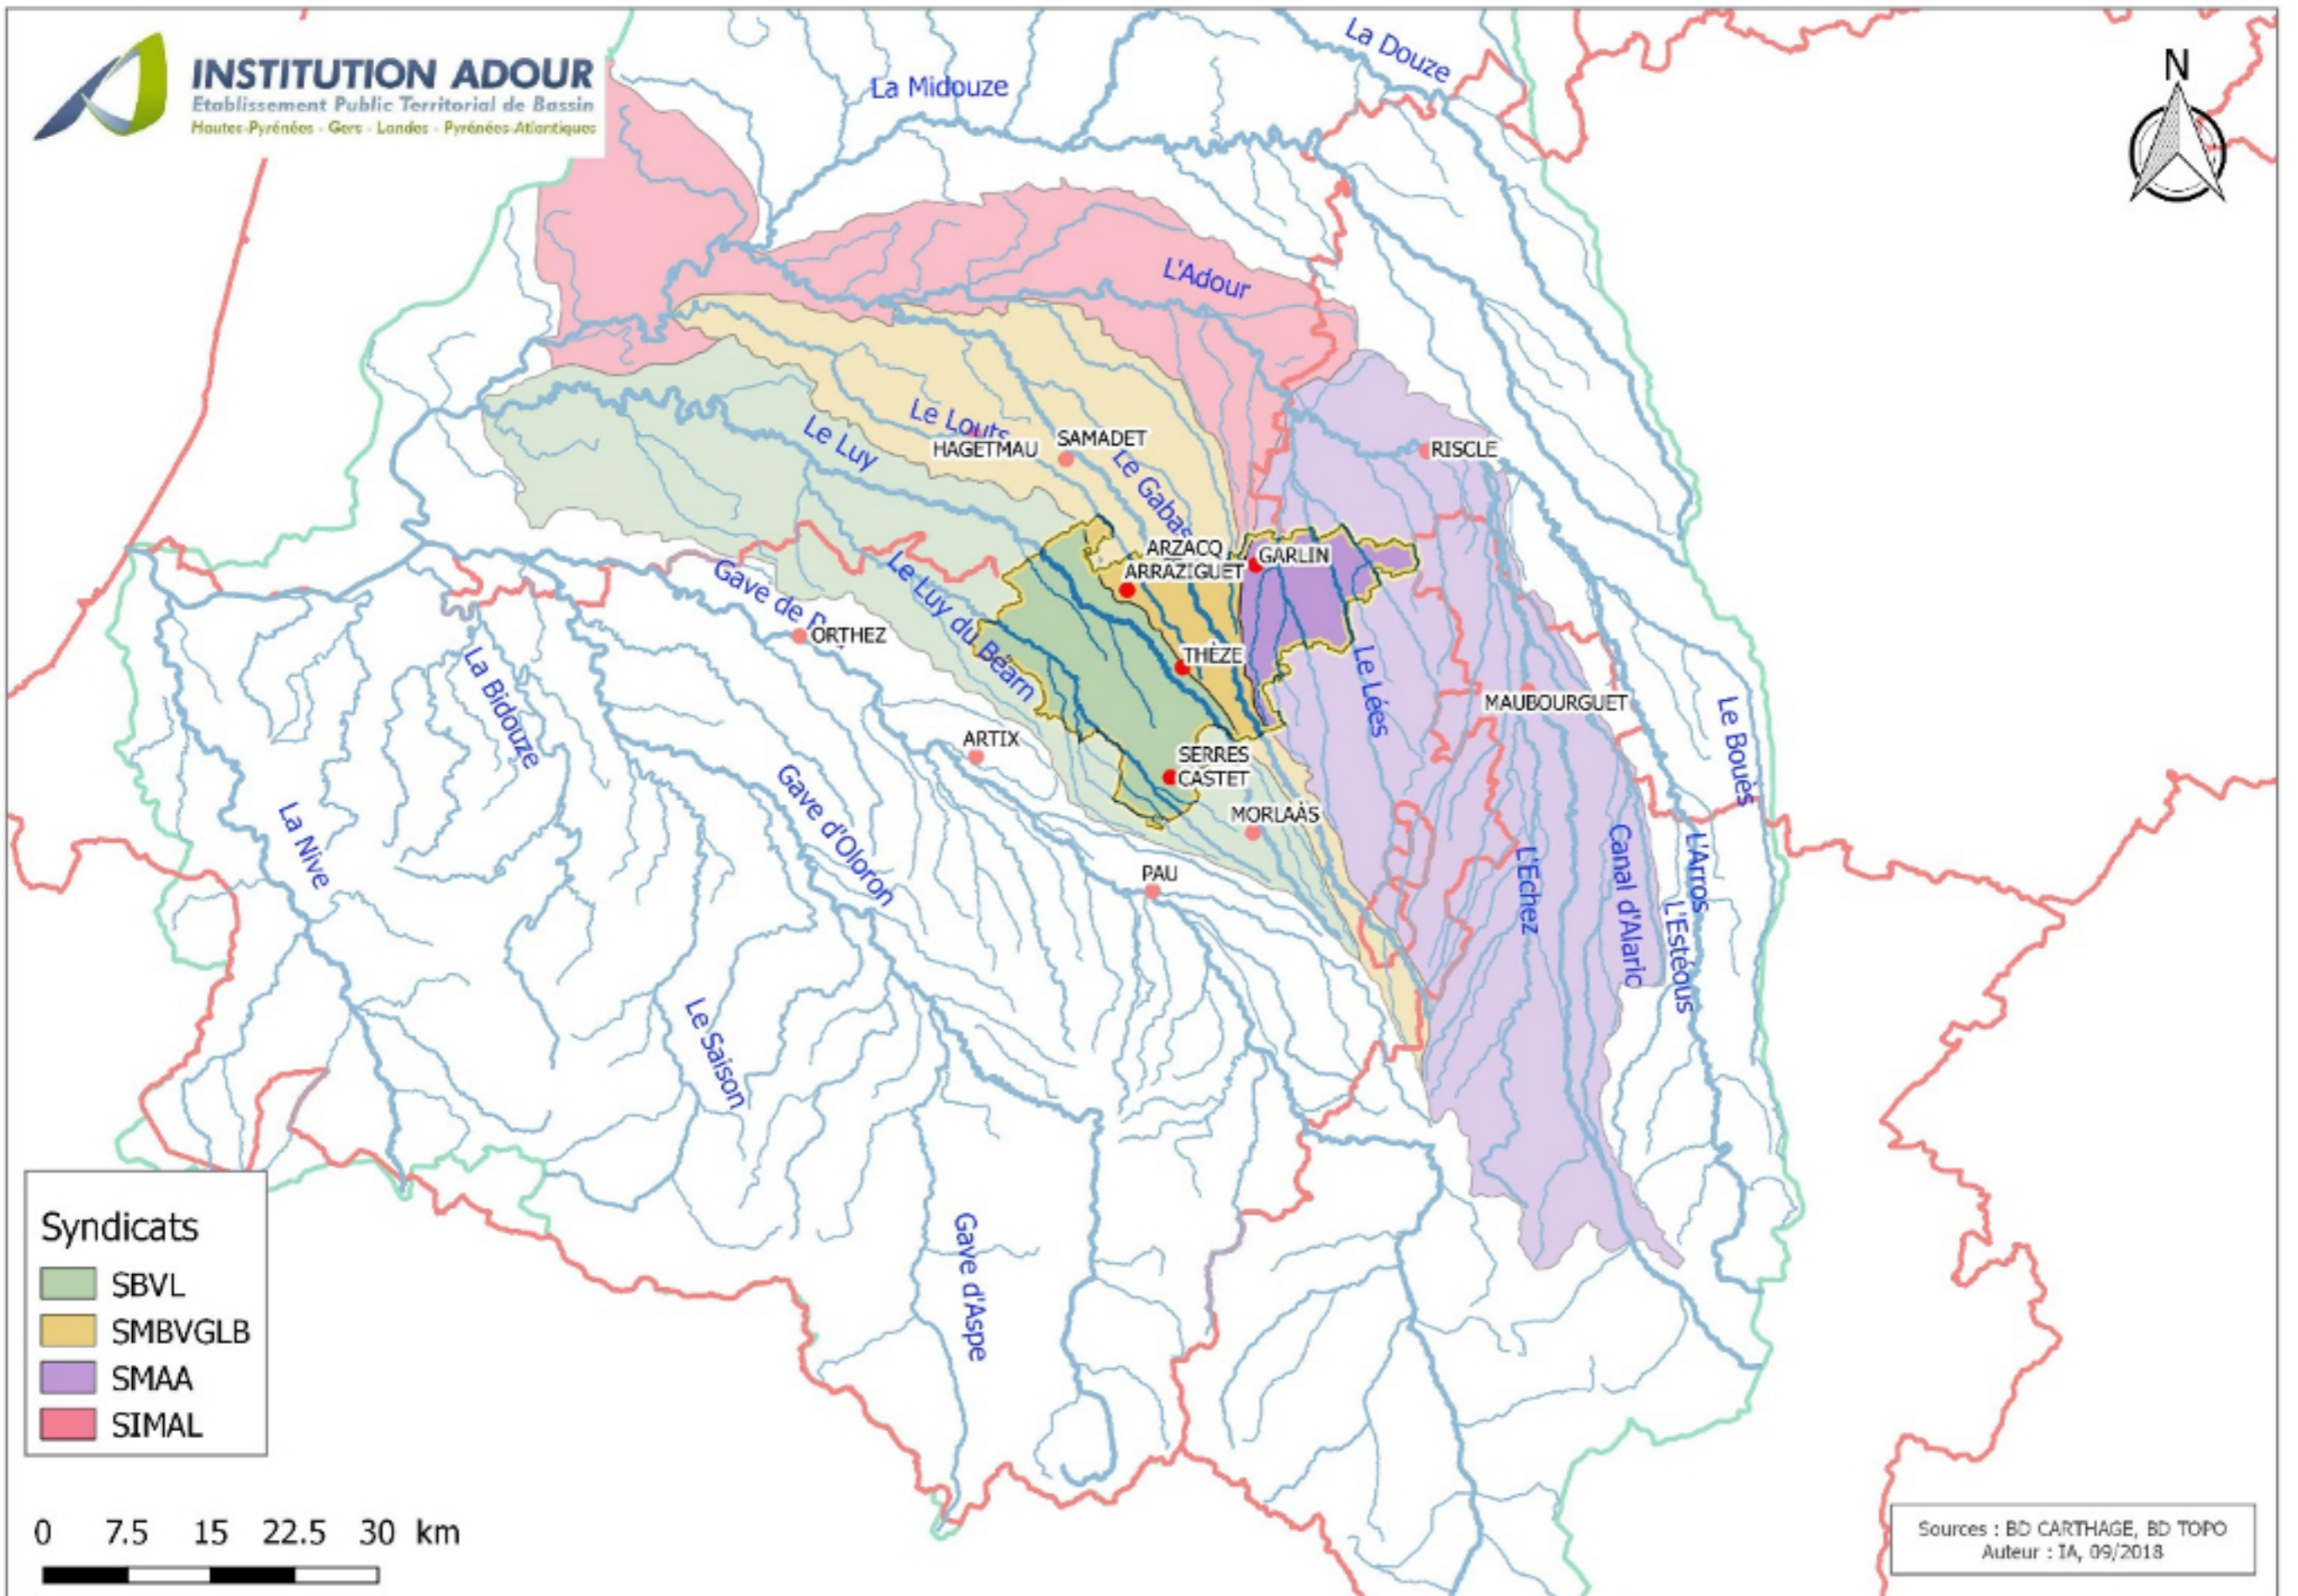

INSTITUTION ADOUR
Établissement Public Territorial de Bassin
Hautes-Pyrénées - Gers - Landes - Pyrénées-Atlantiques

Syndicats

- SBVL
- SMBVGLB
- SMAA
- SIMAL

Sources : BD CARTHAGE, BD TOPO
Auteur : IA, 09/2018

INSTITUTION ADOUR
Etablissement Public Territorial de Bassin
Hautes-Pyrénées - Gers - Landes - Pyrénées-Atlantiques

OBSERVATOIRE DE L'EAU
DU BASSIN DE L'ADOUR

0 2.5 5 km

Source : IGN-BD TOPO V3 ; BD CARTHAGE 2015;IA
Auteur : IA, 2019-05-28