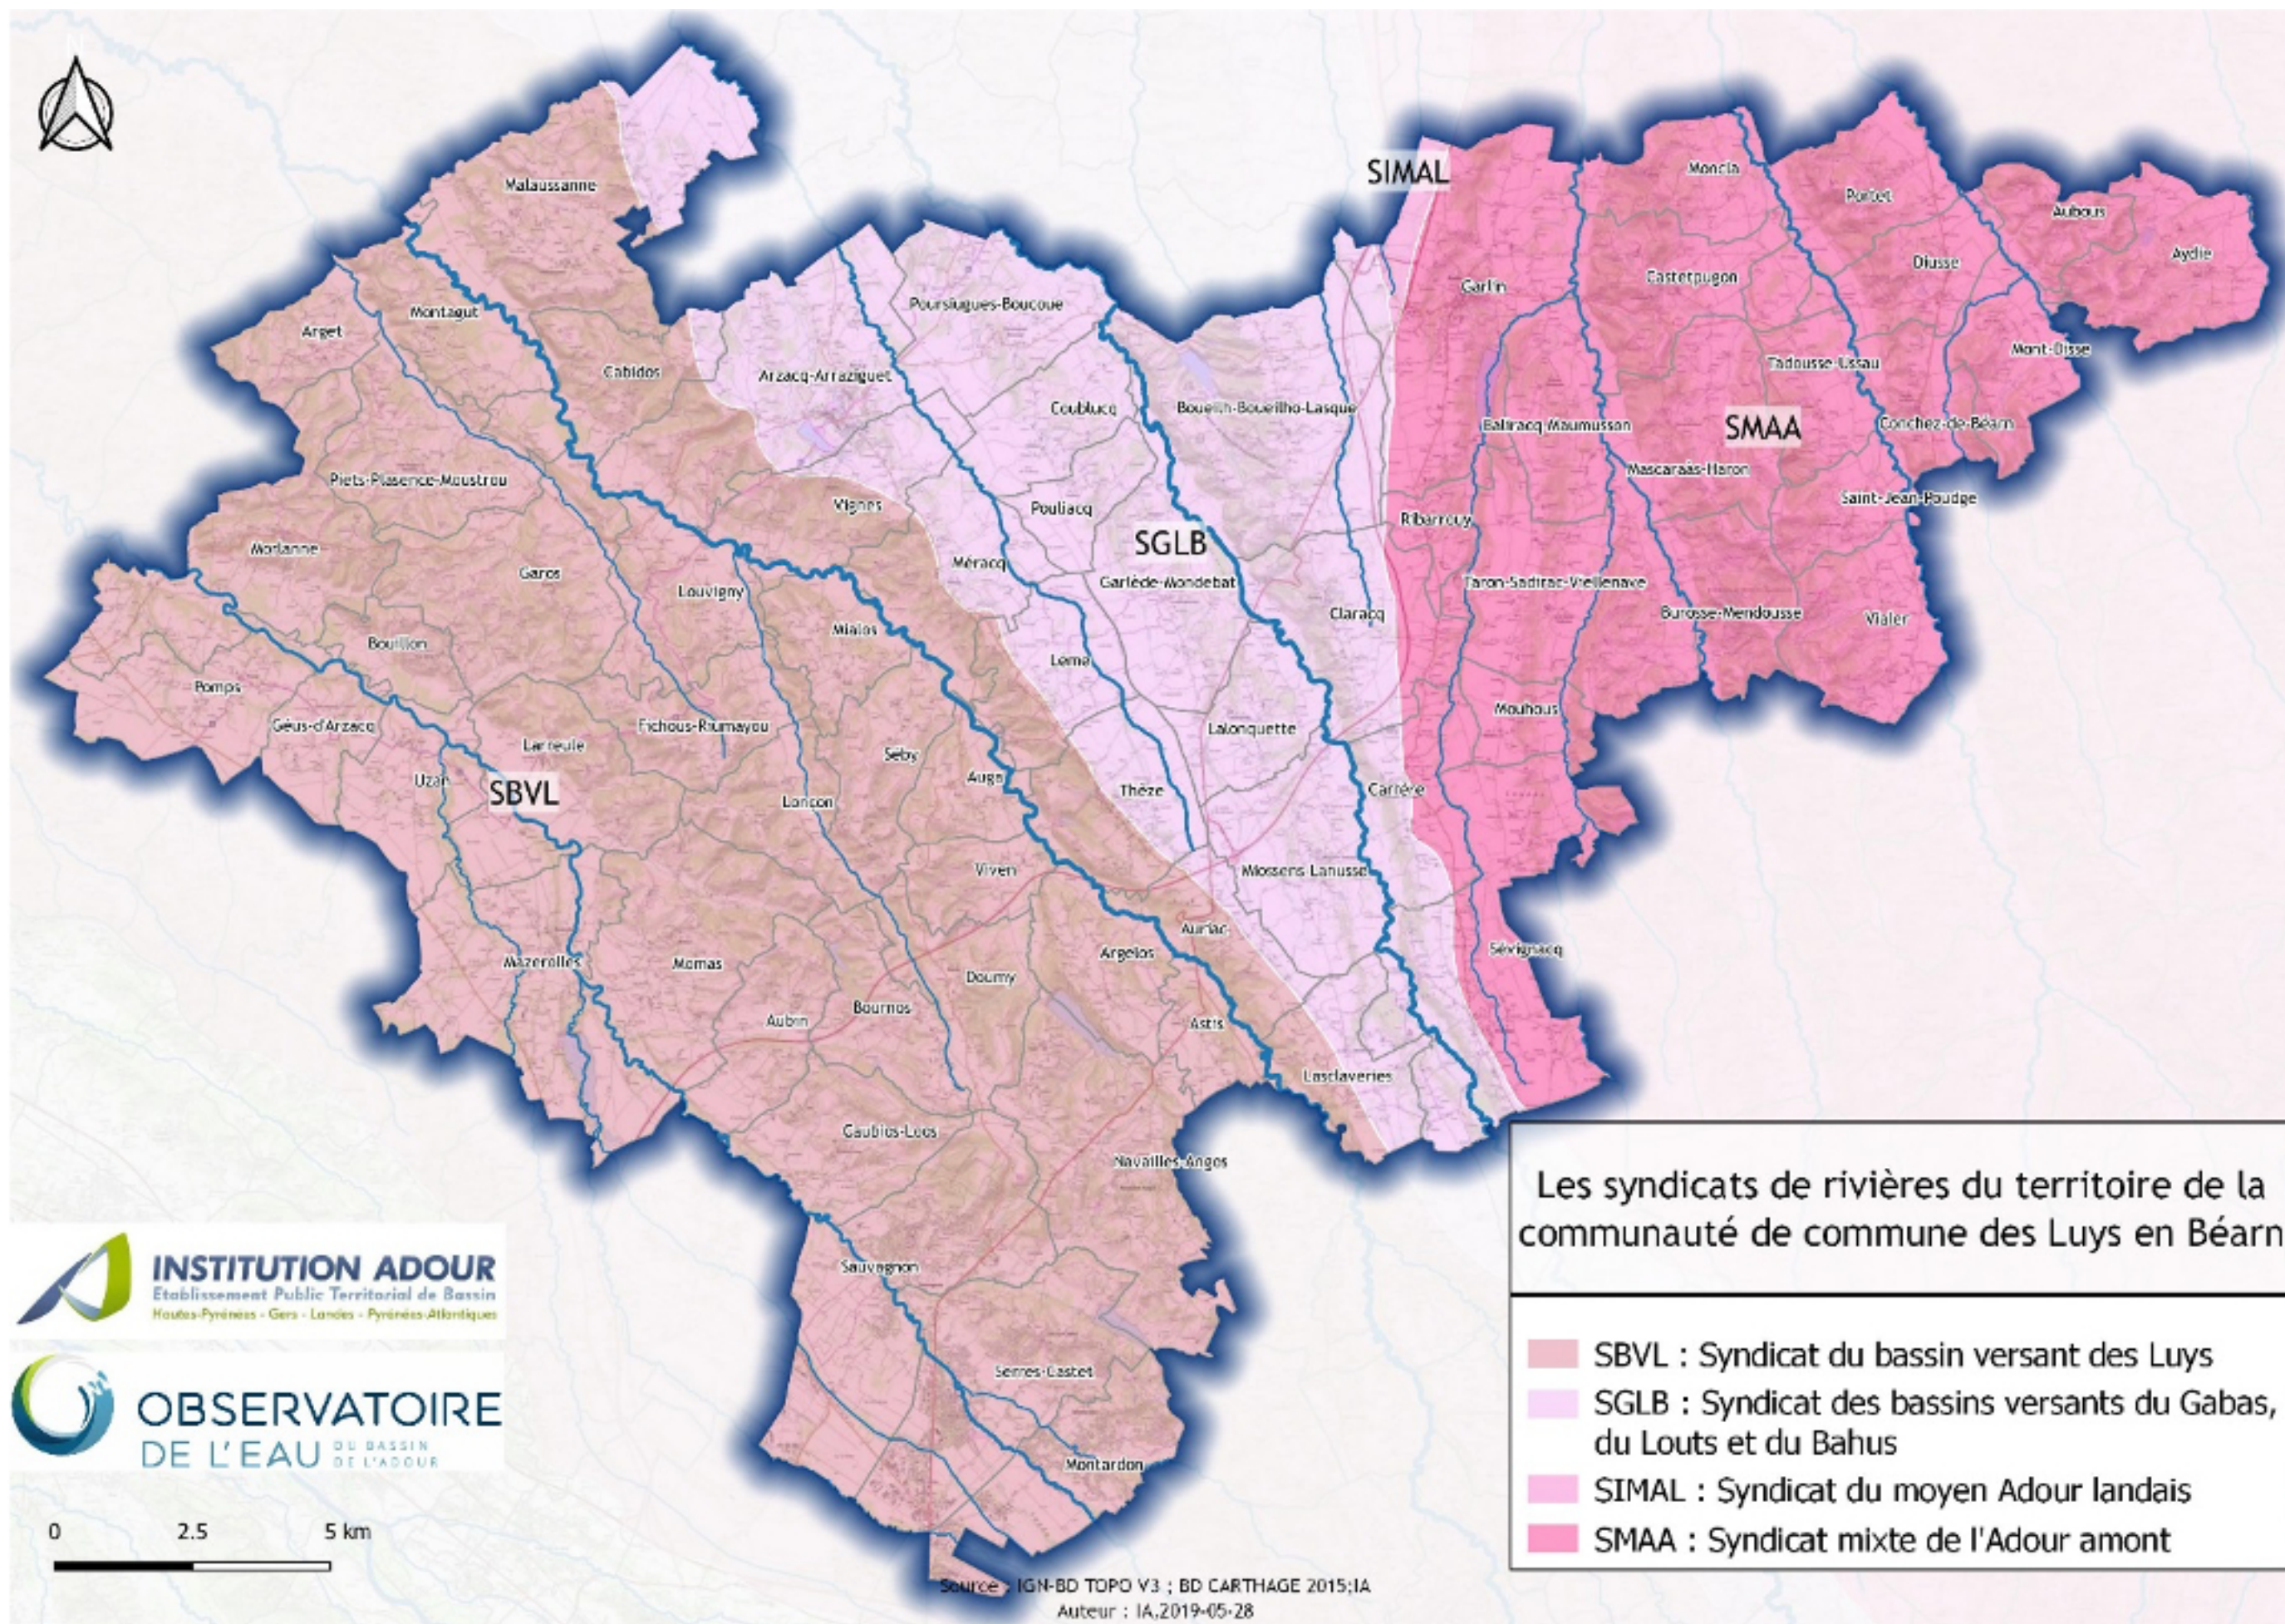

INSTITUTION ADOUR
Établissement Public Territorial de Bassin
Hautes-Pyrénées - Gers - Landes - Pyrénées-Atlantiques

Syndicats

- SBVL
- SMBVGLB
- SMAA
- SIMAL

Sources : BD CARTHAGE, BD TOPO
Auteur : IA, 09/2018

INSTITUTION ADOUR
Etablissement Public Territorial de Bassin
Hautes-Pyrénées - Gers - Landes - Pyrénées-Atlantiques

OBSERVATOIRE DE L'EAU
DU BASSIN DE L'ADOUR

0 2.5 5 km

Source : IGN-BD TOPO V3 ; BD CARTHAGE 2015;IA
Auteur : IA, 2019-05-28